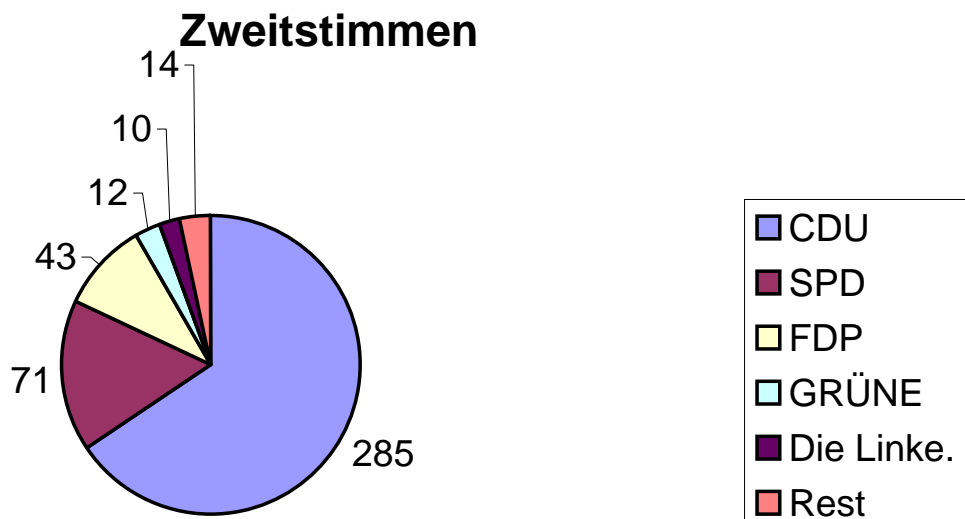

# Stimmenverteilung bei der Bundestagswahl 2005 nach Parteien in Oberveischede

Stimmenverteilung bei der Bundestagswahl 2005 nach Parteien in  
Oberveischede

<b>CDU</b>	<b>SPD</b>	<b>FDP</b>	<b>GRÜNE</b>	<b>Die Linke.</b>	<b>Rest</b>
325	71	15	5	13	4

<b>CDU</b>	<b>SPD</b>	<b>FDP</b>	<b>GRÜNE</b>	<b>Die Linke.</b>	<b>Rest</b>
285	71	43	12	10	14