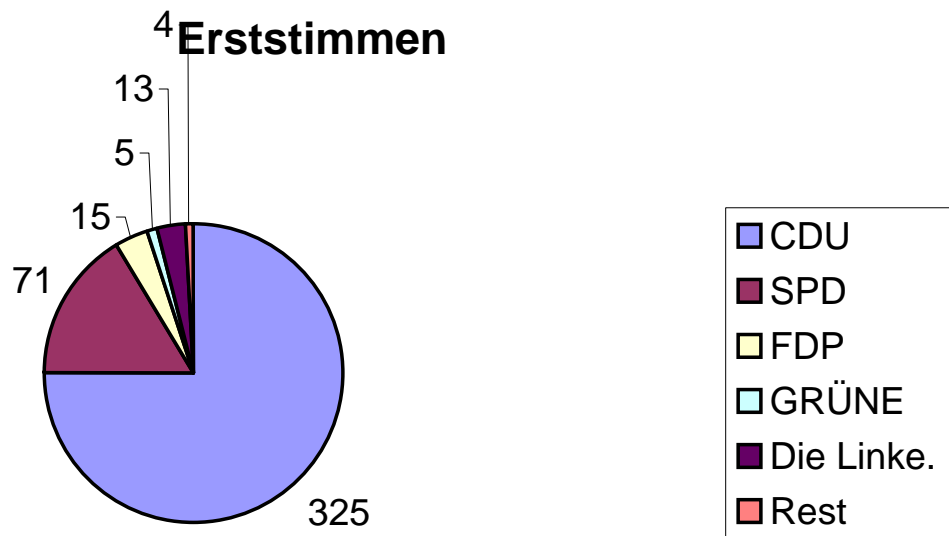

# Stimmenverteilung bei der Bundestagswahl 2005 nach Parteien in Oberveischede

Stimmenverteilung bei der Bundestagswahl 2005 nach Parteien in  
Oberveischede

<b>CDU</b>	<b>SPD</b>	<b>FDP</b>	<b>GRÜNE</b>	<b>Die Linke.</b>	<b>Rest</b>
325	71	15	5	13	4

<b>CDU</b>	<b>SPD</b>	<b>FDP</b>	<b>GRÜNE</b>	<b>Die Linke.</b>	<b>Rest</b>
285	71	43	12	10	14